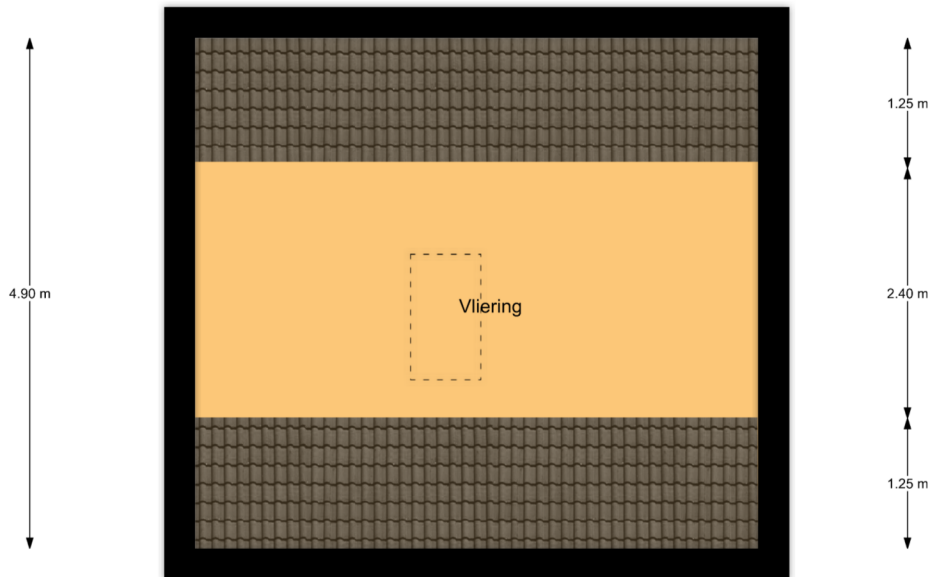

Begane grond

"De oppervlakte is met grootst mogelijke zorgvuldigheid gemeten, echter biedt het geen garantie en er kunnen geen rechten aan ontleend worden"
© Van Roemburg & Woning Diagnose

Eerste verdieping

'De oppervlakte is met grootst mogelijke zorgvuldigheid gemeten, echter biedt het geen garantie en er kunnen geen rechten aan ontleend worden'
© Van Roemburg & Woning Diagnose

Tweede verdieping

"De oppervlakte is met grootst mogelijke zorgvuldigheid gemeten, echter biedt het geen garantie en er kunnen geen rechten aan ontleend worden"
© Van Roemburg & Woning Diagnose

Vliering

5.41 m

"De oppervlakte is met grootst mogelijke zorgvuldigheid gemeten, echter biedt het geen garantie en er kunnen geen rechten aan ontleend worden"
© Van Roemburg & Woning Diagnose

Berging

← 0.88 m →