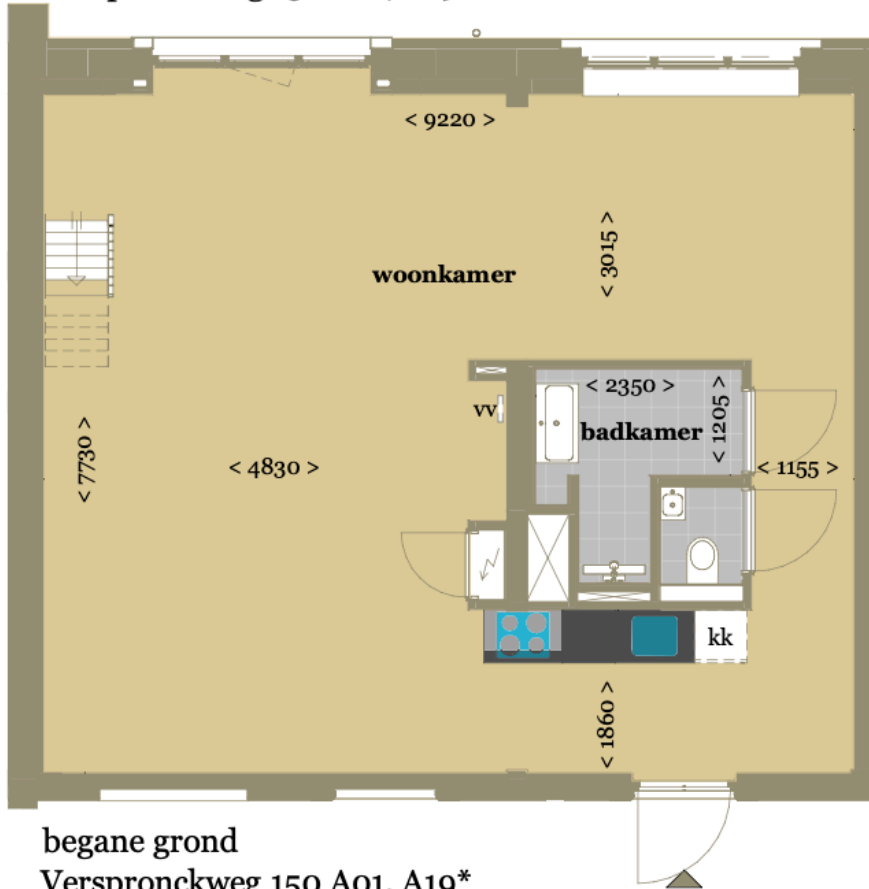

Verspronckweg 150 B01, B19*

begane grond
Verspronckweg 150 A01, A19*

entresol

- | | | | |
|--------|-------------------------|--------|--------------------------|
| [kk] | opstelplaats koelkast | [vr] | opstelplaats vriezer |
| [wm] | opstelplaats wasmachine | [mv] | mechanische ventilatie |
| [wd] | opstelplaats wasdroger | [vv] | verdeler vloerverwarming |