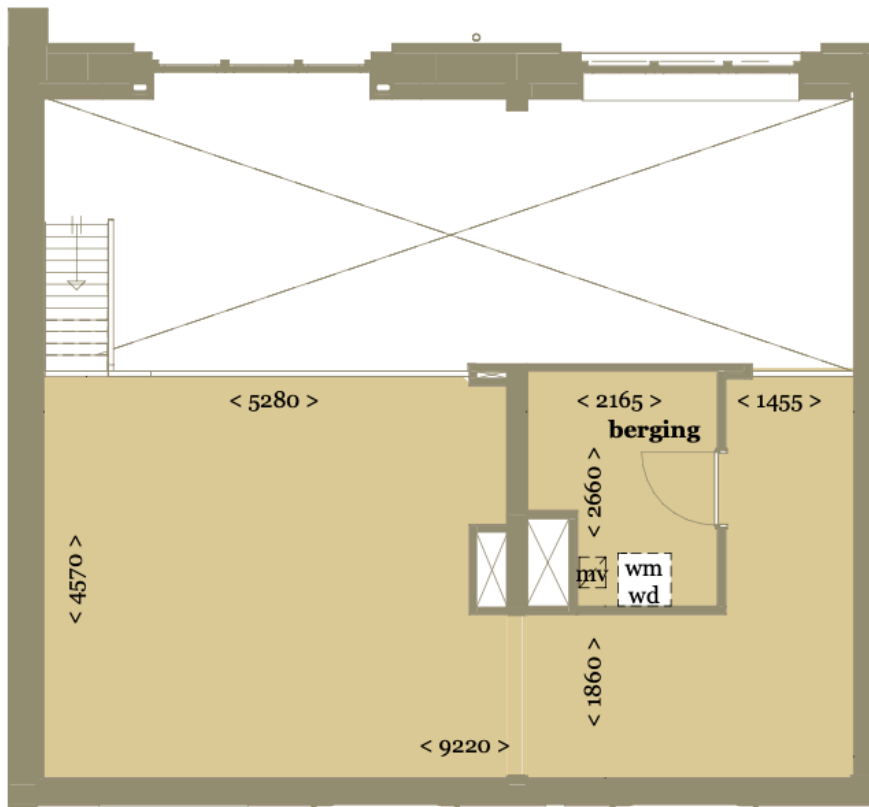

Verspronckweg 150 B01, B19*

begane grond
Verspronckweg 150 A01, A19*

entresol

- | | | | |
|--------|-------------------------|--------|--------------------------|
| [kk] | opstelplaats koelkast | [vr] | opstelplaats vriezer |
| [wm] | opstelplaats wasmachine | [mv] | mechanische ventilatie |
| [wd] | opstelplaats wasdroger | [vv] | verdeler vloerverwarming |